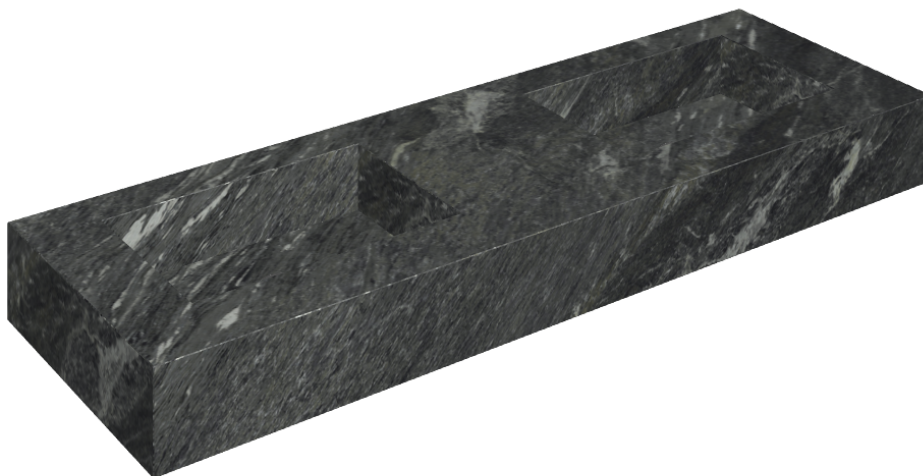

SCHEDA DI CONFIGURAZIONE

Cod. art.: 620810000005

Fly

Washbasin Duo 150

Rivestimento del
prodotto

Skyfall Nero Smeraldo
Matt

I colori e le altre caratteristiche estetiche delle piastrelle presenti nelle illustrazioni presenti sul sito sono puramente indicativi. Guarda sempre i campioni di persona prima dell'acquisto.