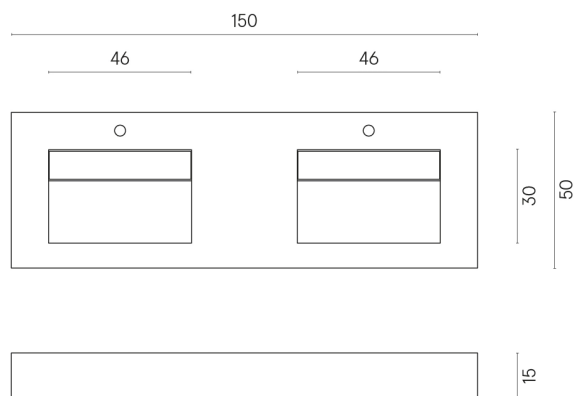

SCHEDA DI CONFIGURAZIONE

Cod. art.: 620810000005

Fly

Washbasin Duo 150

Rivestimento del
prodotto
Metropolis Absolut
Silver Matt

I colori e le altre caratteristiche estetiche delle piastrelle presenti nelle illustrazioni presenti sul sito sono puramente indicativi. Guarda sempre i campioni di persona prima dell'acquisto.