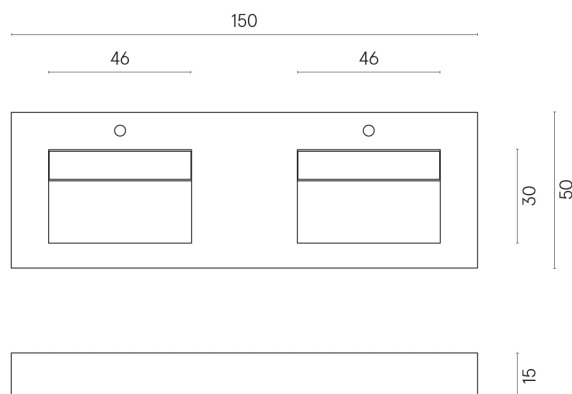

SCHEDA DI CONFIGURAZIONE

Cod. art.: 620810000005

Fly

Washbasin Duo 150

Rivestimento del
prodotto
Metropolis Absolut
Silver Matt

I colori e le altre caratteristiche estetiche delle piastrelle presenti nelle illustrazioni presenti sul sito sono puramente indicativi. Guarda sempre i campioni di persona prima dell'acquisto.

**Trova il punto vendita
autorizzato più vicino:**

<https://kz.italonceramica.ru/ru/home/dealer/>

ITALON HOME

© COPYRIGHT ITALON - АО Керамогранитный завод 142800, Россия, Московская область, г. Ступино, Староситненское шоссе, вл. 32 - Тел. +7 495 2251322 / Факс +7 495 2251346