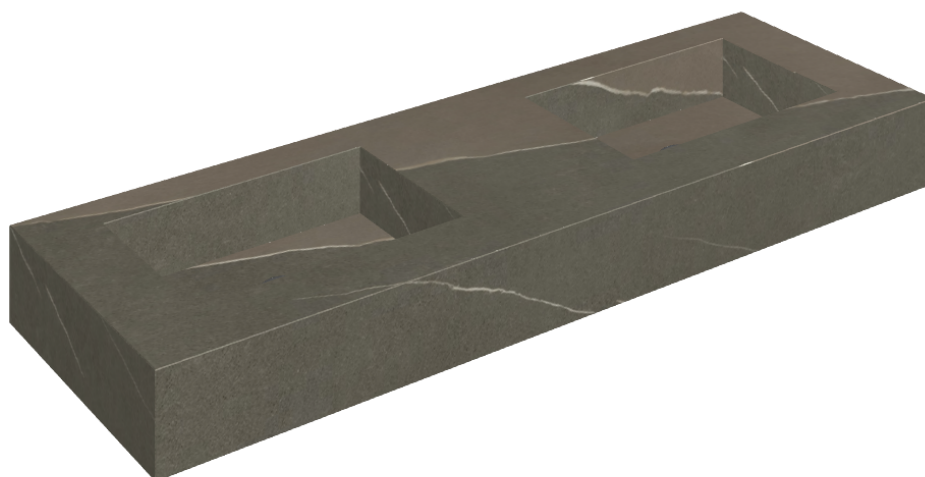

SCHEDA DI CONFIGURAZIONE

Cod. art.: 620810000005

## Washbasin Duo 150

Rivestimento del  
prodotto  
Metropolis Arcadia  
Brown Matt

I colori e le altre caratteristiche estetiche delle piastrelle presenti nelle illustrazioni presenti sul sito sono puramente indicativi. Guarda sempre i campioni di persona prima dell'acquisto.