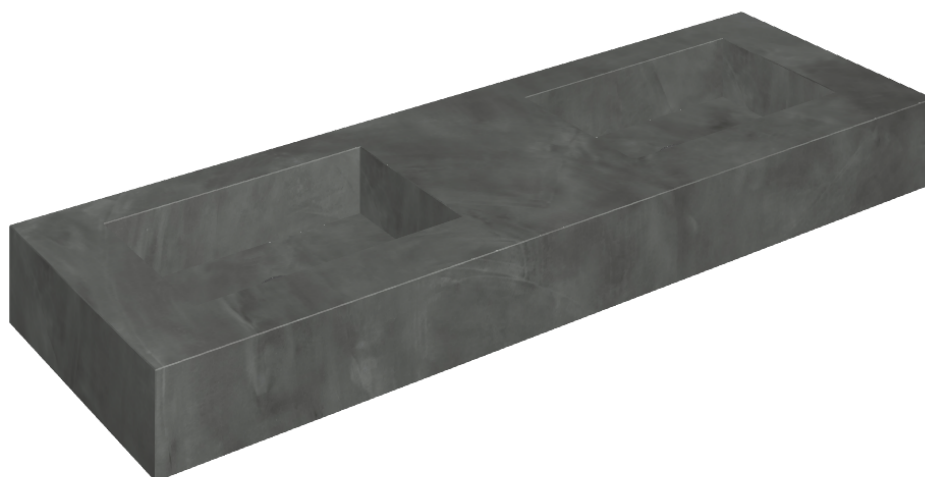

## Washbasin Duo 150

Rivestimento del  
prodotto  
Continuum Petrol  
Matt

I colori e le altre caratteristiche estetiche delle piastrelle presenti nelle illustrazioni presenti sul sito sono puramente indicativi. Guarda sempre i campioni di persona prima dell'acquisto.