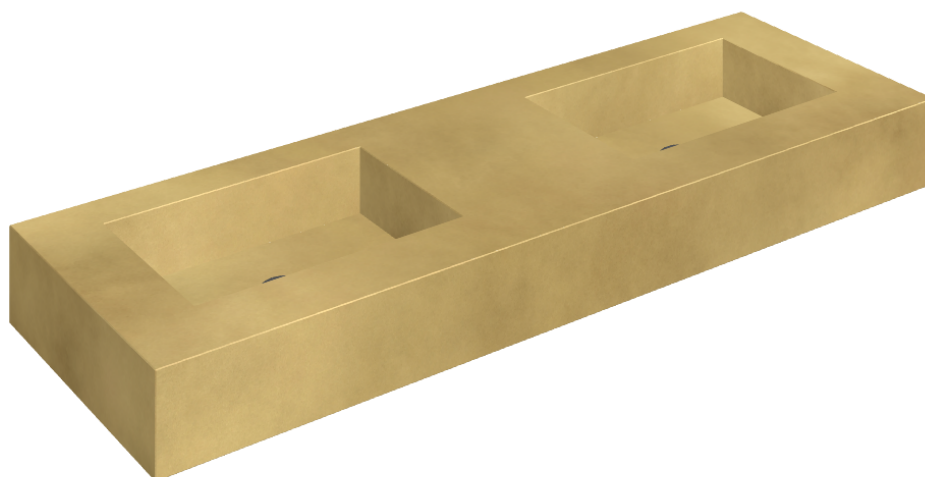

SCHEDA DI CONFIGURAZIONE

Cod. art.: 620810000005

Fly

Washbasin Duo 150

Rivestimento del
prodotto

Continuum Brass
Gold Honed

I colori e le altre caratteristiche estetiche delle piastrelle presenti nelle illustrazioni presenti sul sito sono puramente indicativi. Guarda sempre i campioni di persona prima dell'acquisto.