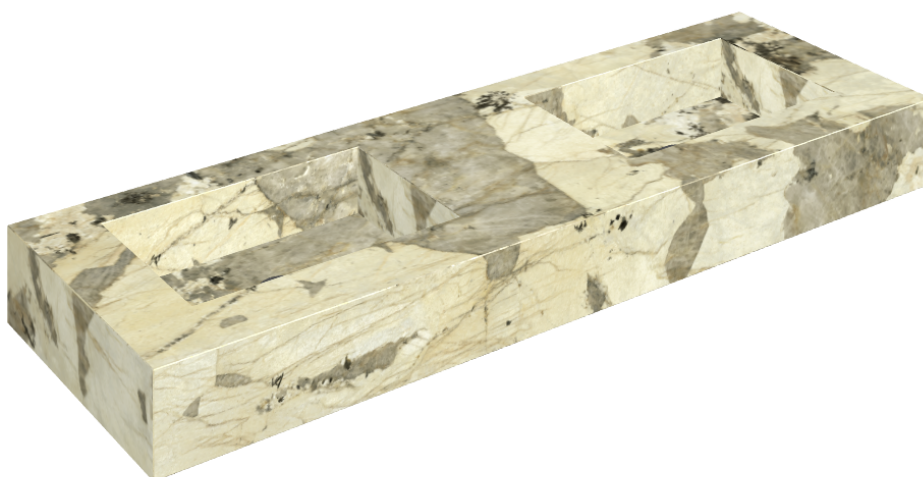

SCHEDA DI CONFIGURAZIONE

Cod. art.: 620810000005

Fly

Washbasin Duo 150

Rivestimento del
prodotto

Eternum Volcano
Matt

I colori e le altre caratteristiche estetiche delle piastrelle presenti nelle illustrazioni presenti sul sito sono puramente indicativi. Guarda sempre i campioni di persona prima dell'acquisto.