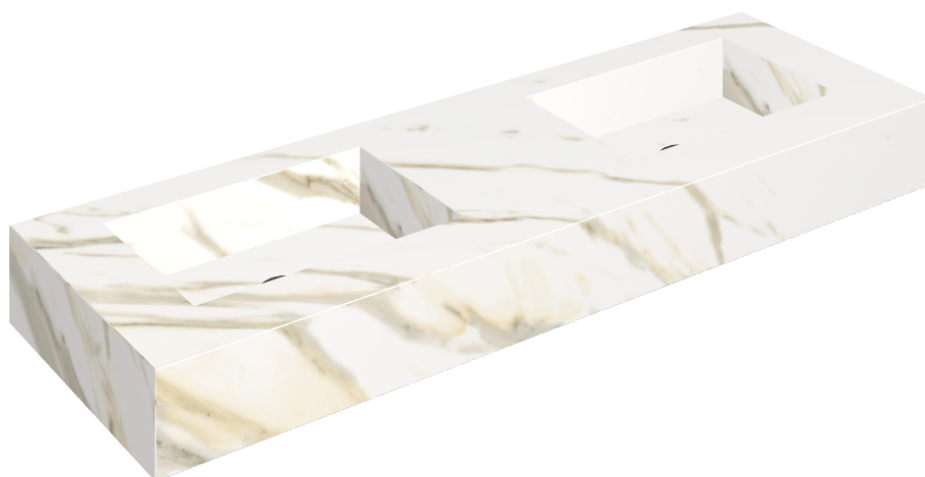

## Washbasin Duo 150

Rivestimento del  
prodotto  
Stellaris Calacatta  
Gold Matt

I colori e le altre caratteristiche estetiche delle piastrelle presenti nelle illustrazioni presenti sul sito sono puramente indicativi. Guarda sempre i campioni di persona prima dell'acquisto.