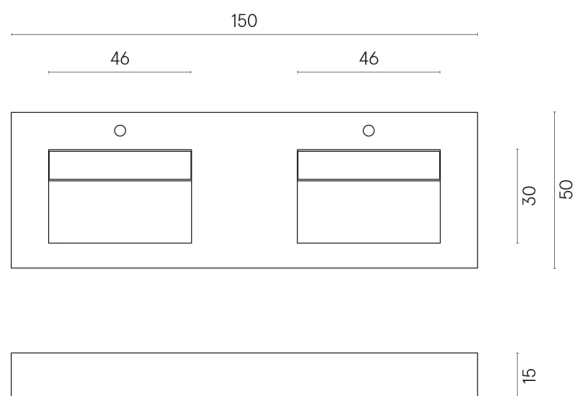

SCHEDA DI CONFIGURAZIONE

Cod. art.: 620810000005

Fly

Washbasin Duo 150

Rivestimento del
prodotto

Stellaris Elegant Silver
Matt

I colori e le altre caratteristiche estetiche delle piastrelle presenti nelle illustrazioni presenti sul sito sono puramente indicativi. Guarda sempre i campioni di persona prima dell'acquisto.