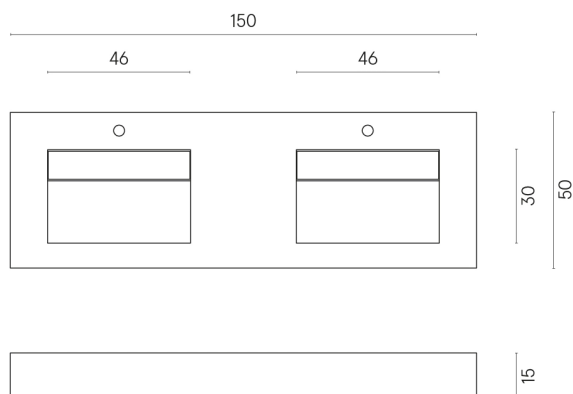

SCHEDA DI CONFIGURAZIONE

Cod. art.: 620810000005

Fly

Washbasin Duo 150

Rivestimento del
prodotto

Stellaris Dover Light
Matt

I colori e le altre caratteristiche estetiche delle piastrelle presenti nelle illustrazioni presenti sul sito sono puramente indicativi. Guarda sempre i campioni di persona prima dell'acquisto.