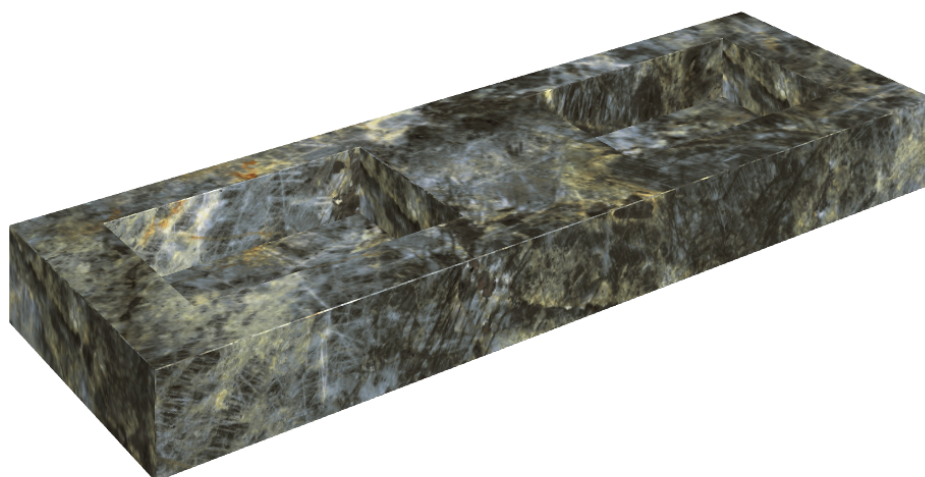

SCHEDA DI CONFIGURAZIONE

Cod. art.: 620810000005

Fly

Washbasin Duo 150

Rivestimento del
prodotto

Stellaris Madagascar
Dark Matt

I colori e le altre caratteristiche estetiche delle piastrelle presenti nelle illustrazioni presenti sul sito sono puramente indicativi. Guarda sempre i campioni di persona prima dell'acquisto.

**Trova il punto vendita
autorizzato più vicino:**

<https://kz.italonceramica.ru/ru/home/dealer/>

ITALON HOME

© COPYRIGHT ITALON - АО Керамогранитный завод 142800, Россия, Московская область, г. Ступино, Староситненское шоссе, вл. 32 - Тел. +7 495 2251322 / Факс +7 495 2251346