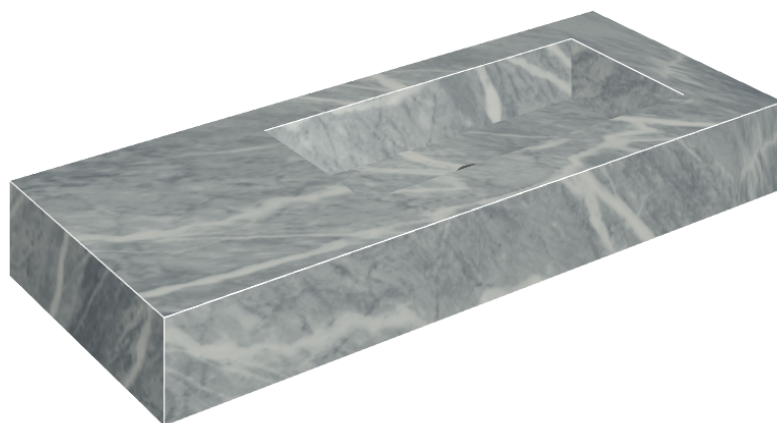

## Washbasin 120 Dx

Rivestimento del  
prodotto

Charme Extra Atlantic  
Matt

I colori e le altre caratteristiche estetiche delle piastrelle presenti nelle illustrazioni presenti sul sito sono puramente indicativi. Guarda sempre i campioni di persona prima dell'acquisto.