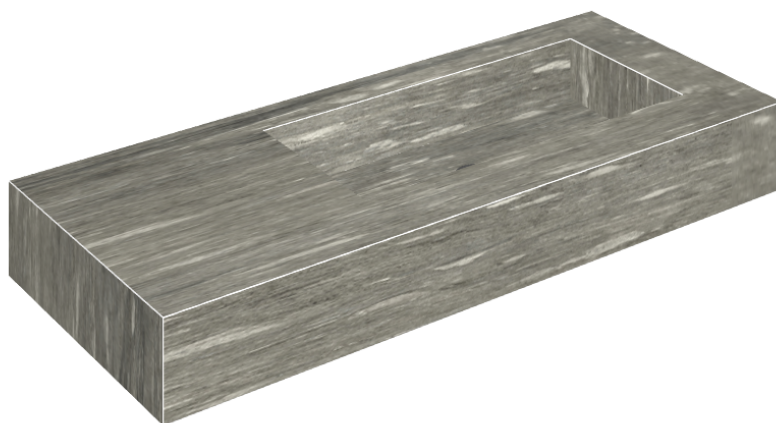

SCHEDA DI CONFIGURAZIONE

Cod. art.: 620810000009

Fly

Washbasin 120 Dx

Rivestimento del
prodotto

Skyfall Grigio Alpino
Matt

I colori e le altre caratteristiche estetiche delle piastrelle presenti nelle illustrazioni presenti sul sito sono puramente indicativi. Guarda sempre i campioni di persona prima dell'acquisto.