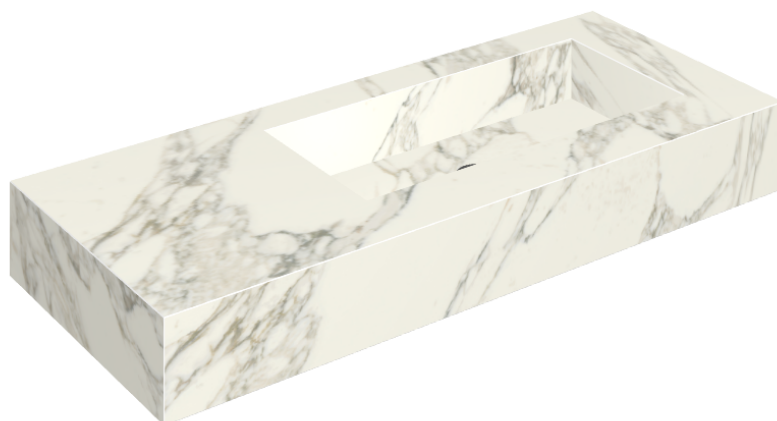

SCHEDA DI CONFIGURAZIONE

Cod. art.: 620810000009

Fly

Washbasin 120 Dx

Rivestimento del
prodotto

Charme Deluxe
Arabescato White
Matt

I colori e le altre caratteristiche estetiche delle piastrelle presenti nelle illustrazioni presenti sul sito sono puramente indicativi. Guarda sempre i campioni di persona prima dell'acquisto.