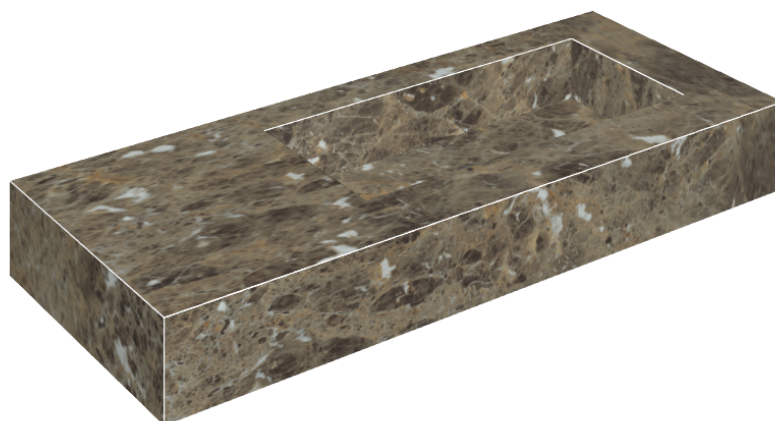

## Washbasin 120 Dx

Rivestimento del  
prodotto

Charme Deluxe  
Emperador Dark Matt

I colori e le altre caratteristiche estetiche delle piastrelle presenti nelle illustrazioni presenti sul sito sono puramente indicativi. Guarda sempre i campioni di persona prima dell'acquisto.