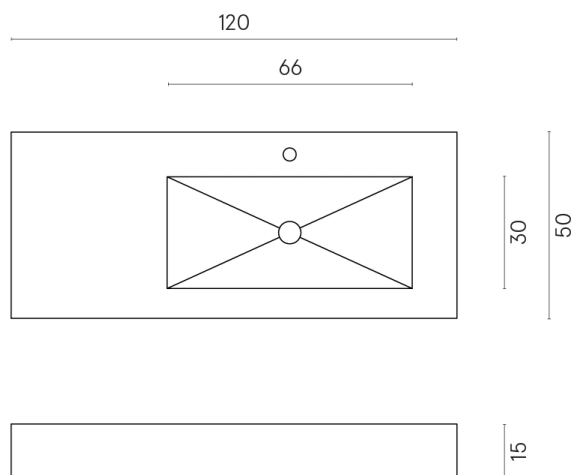

SCHEDA DI CONFIGURAZIONE

Cod. art.: 620810000009

Fly

Washbasin 120 Dx

Rivestimento del
prodotto

Charme Advance
Palissandro Dark Lux

I colori e le altre caratteristiche estetiche delle piastrelle presenti nelle illustrazioni presenti sul sito sono puramente indicativi. Guarda sempre i campioni di persona prima dell'acquisto.