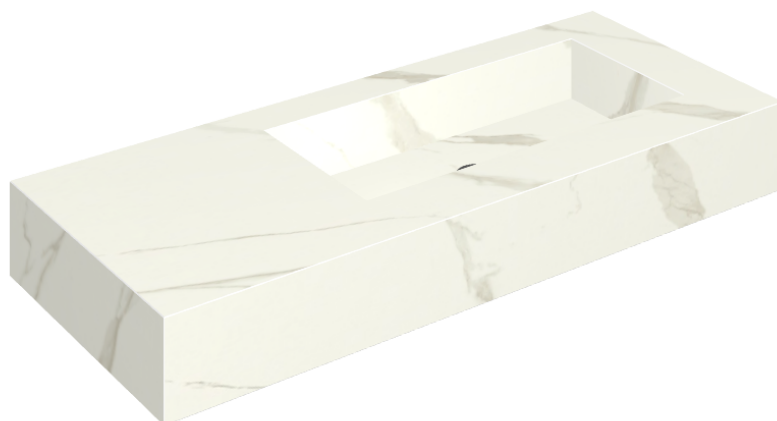

SCHEDA DI CONFIGURAZIONE

Cod. art.: 620810000009

Fly

Washbasin 120 Dx

Rivestimento del
prodotto

Metropolis Calacatta
Gold Matt

I colori e le altre caratteristiche estetiche delle piastrelle presenti nelle illustrazioni presenti sul sito sono puramente indicativi. Guarda sempre i campioni di persona prima dell'acquisto.