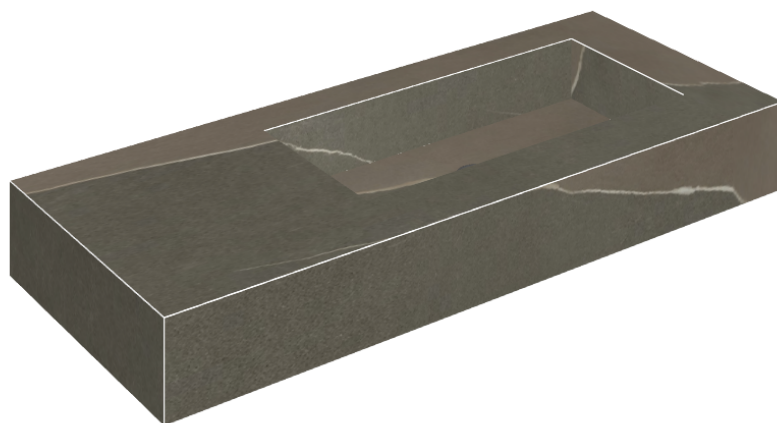

## Washbasin 120 Dx

Rivestimento del  
prodotto  
Metropolis Arcadia  
Brown Matt

I colori e le altre caratteristiche estetiche delle piastrelle presenti nelle illustrazioni presenti sul sito sono puramente indicativi. Guarda sempre i campioni di persona prima dell'acquisto.