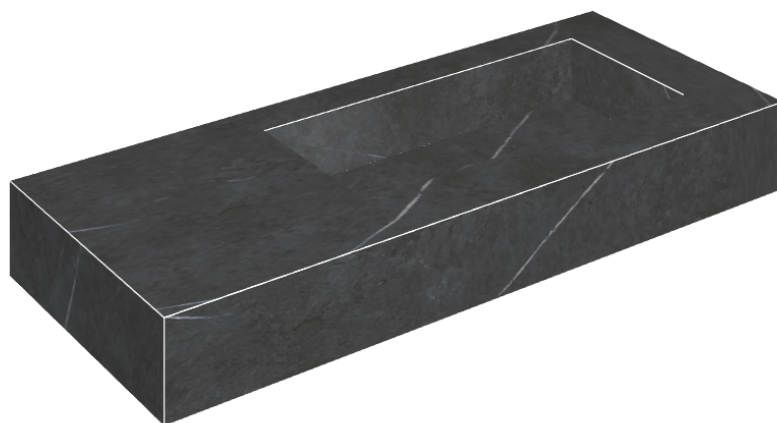

## Washbasin 120 Dx

Rivestimento del  
prodotto

Metropolis Imperial  
Black Matt

I colori e le altre caratteristiche estetiche delle piastrelle presenti nelle illustrazioni presenti sul sito sono puramente indicativi. Guarda sempre i campioni di persona prima dell'acquisto.