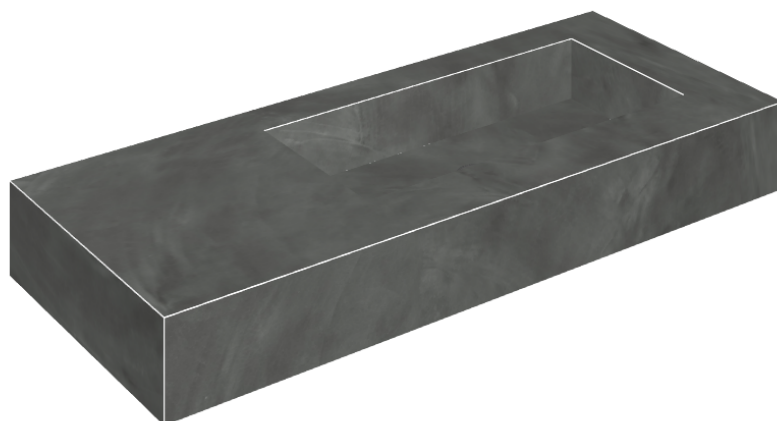

SCHEDA DI CONFIGURAZIONE

Cod. art.: 620810000009

Fly

Washbasin 120 Dx

Rivestimento del
prodotto
Continuum Petrol
Matt

I colori e le altre caratteristiche estetiche delle piastrelle presenti nelle illustrazioni presenti sul sito sono puramente indicativi. Guarda sempre i campioni di persona prima dell'acquisto.