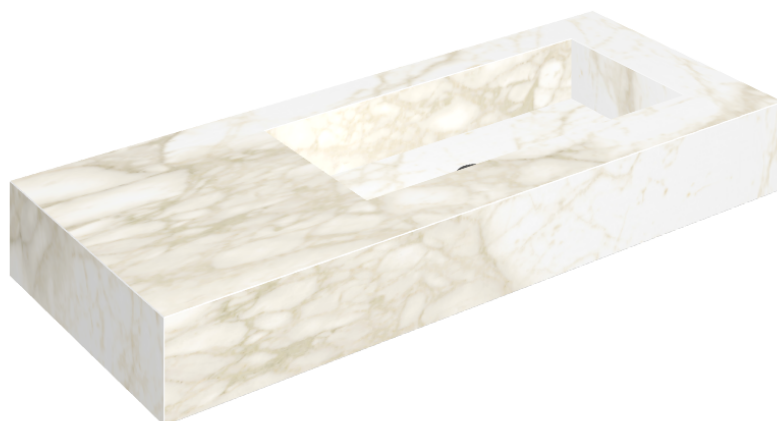

SCHEDA DI CONFIGURAZIONE

Cod. art.: 620810000009

Fly

Washbasin 120 Dx

Rivestimento del
prodotto

Eternum Carrara Lux

I colori e le altre caratteristiche estetiche delle piastrelle presenti nelle illustrazioni presenti sul sito sono puramente indicativi. Guarda sempre i campioni di persona prima dell'acquisto.

**Trova il punto vendita
autorizzato più vicino:**

<https://kz.italonceramica.ru/ru/home/dealer/>