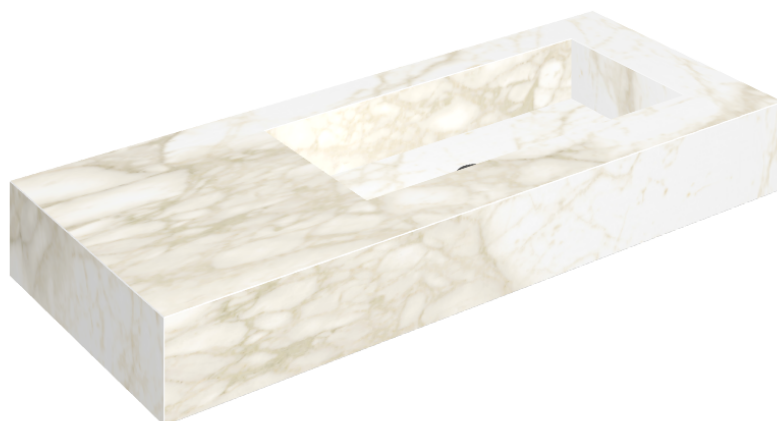

## Washbasin 120 Dx

Rivestimento del  
prodotto

Eternum Carrara Lux

I colori e le altre caratteristiche estetiche delle piastrelle presenti nelle illustrazioni presenti sul sito sono puramente indicativi. Guarda sempre i campioni di persona prima dell'acquisto.