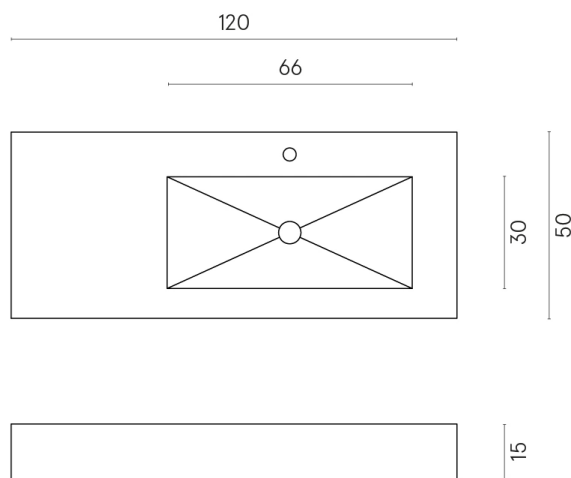

SCHEDA DI CONFIGURAZIONE

Cod. art.: 620810000009

Fly

Washbasin 120 Dx

Rivestimento del
prodotto

Materia Magnesio
Honed Satin

I colori e le altre caratteristiche estetiche delle piastrelle presenti nelle illustrazioni presenti sul sito sono puramente indicativi. Guarda sempre i campioni di persona prima dell'acquisto.