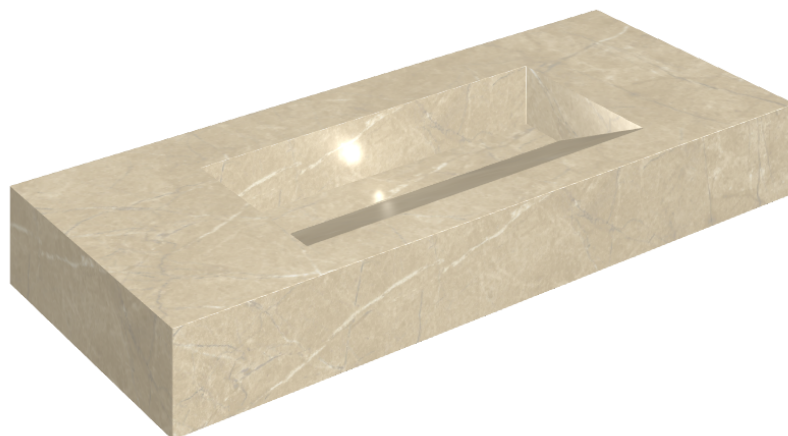

## Washbasin 120

Rivestimento del  
prodotto

Charme Extra Arcadia  
Lux

I colori e le altre caratteristiche estetiche delle piastrelle presenti nelle illustrazioni presenti sul sito sono puramente indicativi. Guarda sempre i campioni di persona prima dell'acquisto.