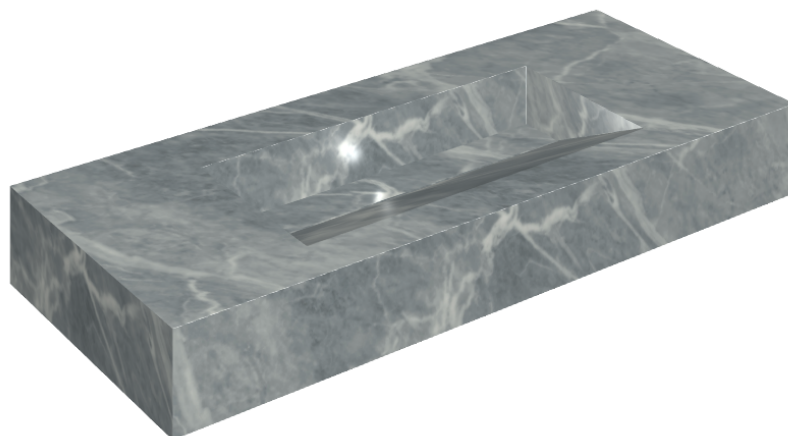

# Fly Evo

## Washbasin 120

Rivestimento del  
prodotto

Charme Extra Atlantic  
Lux

I colori e le altre caratteristiche estetiche delle piastrelle presenti nelle illustrazioni presenti sul sito sono puramente indicativi. Guarda sempre i campioni di persona prima dell'acquisto.