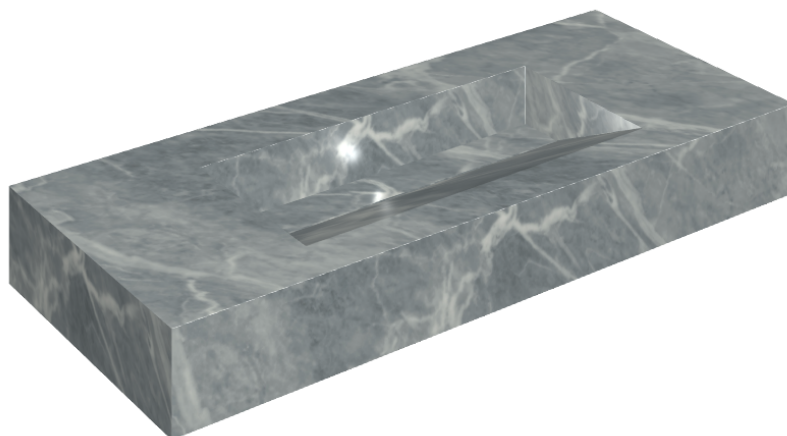

# Fly Evo

## Washbasin 120

Rivestimento del  
prodotto

Charme Extra Atlantic  
Lux

I colori e le altre caratteristiche estetiche delle piastrelle presenti nelle illustrazioni presenti sul sito sono puramente indicativi. Guarda sempre i campioni di persona prima dell'acquisto.