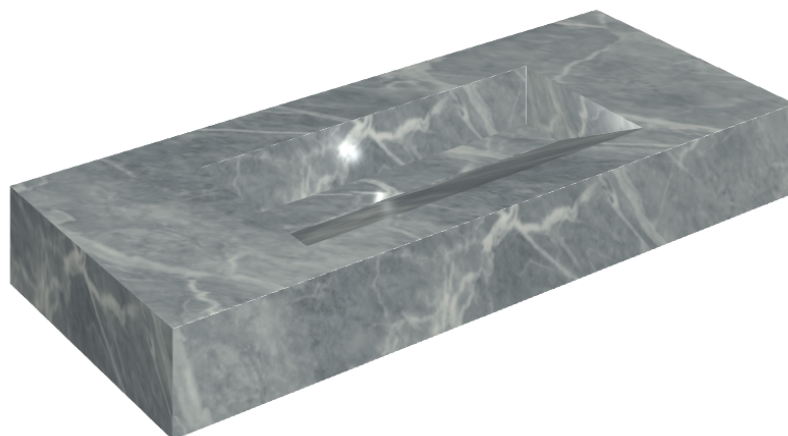

SCHEDA DI CONFIGURAZIONE

Cod. art.: 620810000012

Fly Evo

Washbasin 120

Rivestimento del
prodotto

Charme Extra Atlantic
Lux

I colori e le altre caratteristiche estetiche delle piastrelle presenti nelle illustrazioni presenti sul sito sono puramente indicativi. Guarda sempre i campioni di persona prima dell'acquisto.