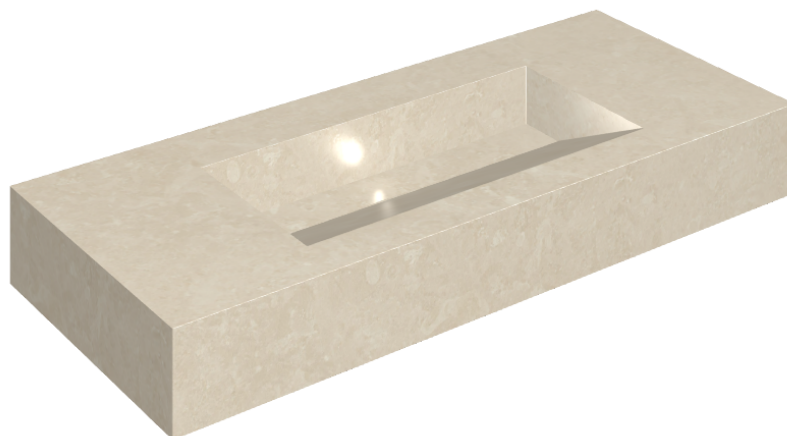

## Washbasin 120

Rivestimento del  
prodottoGenesis Moon White  
Matt

I colori e le altre caratteristiche estetiche delle piastrelle presenti nelle illustrazioni presenti sul sito sono puramente indicativi. Guarda sempre i campioni di persona prima dell'acquisto.