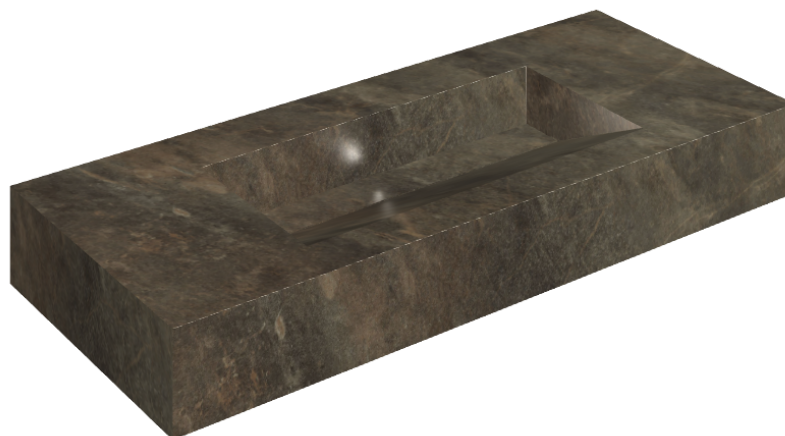

SCHEDA DI CONFIGURAZIONE

Cod. art.:

620810000012

Fly Evo

Washbasin 120

Rivestimento del
prodottoGenesis Mercury
Brown Matt

I colori e le altre caratteristiche estetiche delle piastrelle presenti nelle illustrazioni presenti sul sito sono puramente indicativi. Guarda sempre i campioni di persona prima dell'acquisto.