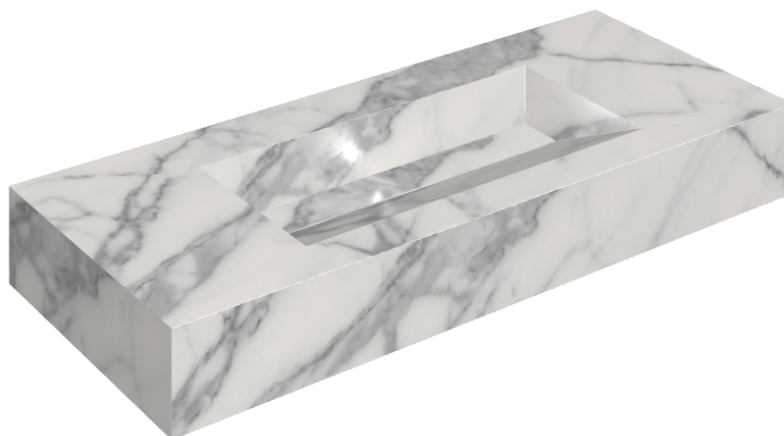

## Washbasin 120

Rivestimento del  
prodotto

Charme Evo Statuario  
Matt

I colori e le altre caratteristiche estetiche delle piastrelle presenti nelle illustrazioni presenti sul sito sono puramente indicativi. Guarda sempre i campioni di persona prima dell'acquisto.