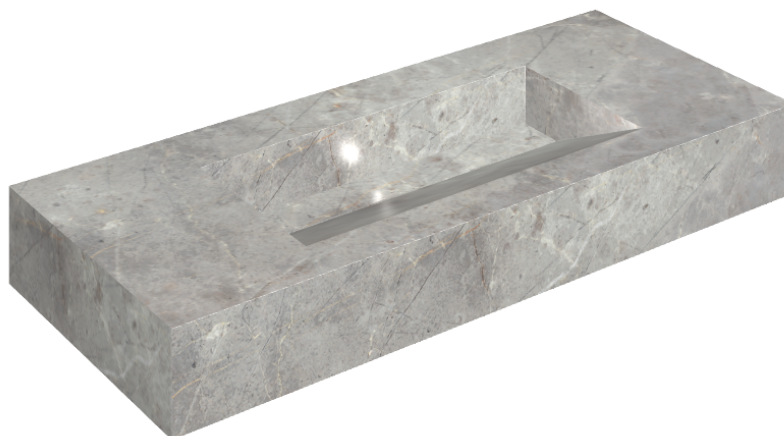

SCHEDA DI CONFIGURAZIONE

Cod. art.: 620810000012

Fly Evo

Washbasin 120

Rivestimento del
prodotto

Charme Evo Imperiale
Matt

I colori e le altre caratteristiche estetiche delle piastrelle presenti nelle illustrazioni presenti sul sito sono puramente indicativi. Guarda sempre i campioni di persona prima dell'acquisto.