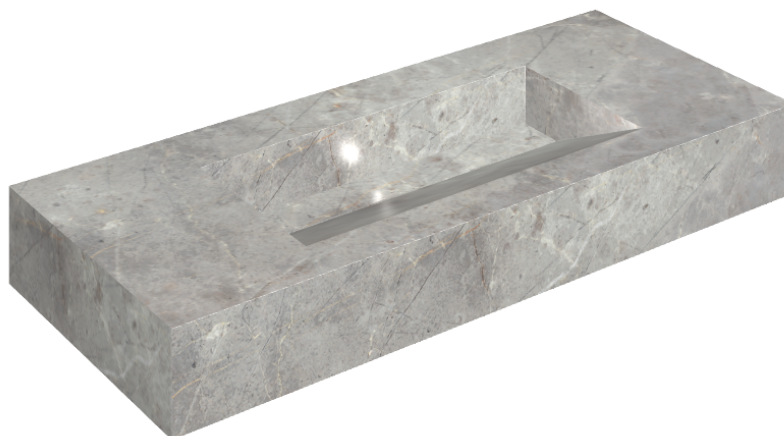

SCHEDA DI CONFIGURAZIONE

Cod. art.: 620810000012

Fly Evo

Washbasin 120

Rivestimento del
prodotto

Charme Evo Imperiale
Matt

I colori e le altre caratteristiche estetiche delle piastrelle presenti nelle illustrazioni presenti sul sito sono puramente indicativi. Guarda sempre i campioni di persona prima dell'acquisto.

Trova il punto vendita
autorizzato più vicino:

<https://kz.italonceramica.ru/ru/home/dealer/>