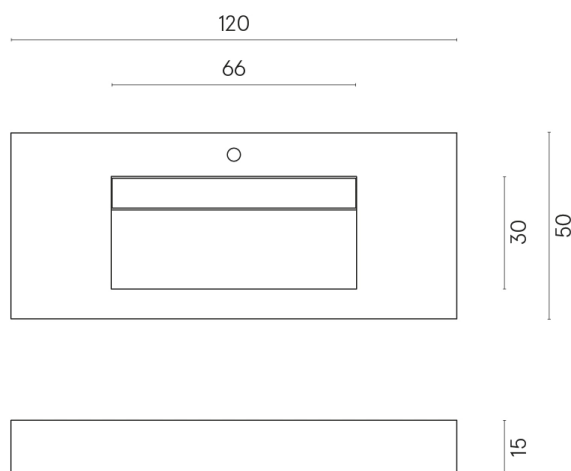

SCHEDA DI CONFIGURAZIONE

Cod. art.: 620810000012

Fly Evo

Washbasin 120

Rivestimento del
prodotto
Surface Sun Honed
Satin

I colori e le altre caratteristiche estetiche delle piastrelle presenti nelle illustrazioni presenti sul sito sono puramente indicativi. Guarda sempre i campioni di persona prima dell'acquisto.