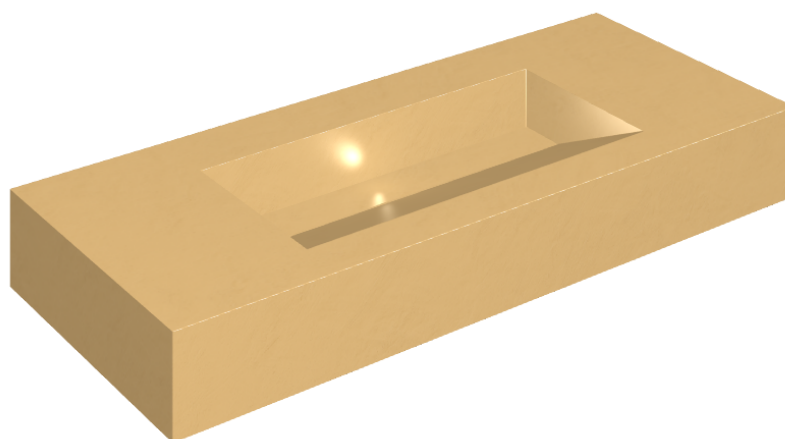

SCHEMA DI CONFIGURAZIONE

Cod. art.: 620810000012

Fly Evo

Washbasin 120

Rivestimento del
prodotto
Surface Sun Honed
Satin

I colori e le altre caratteristiche estetiche delle piastrelle presenti nelle illustrazioni presenti sul sito sono puramente indicativi. Guarda sempre i campioni di persona prima dell'acquisto.