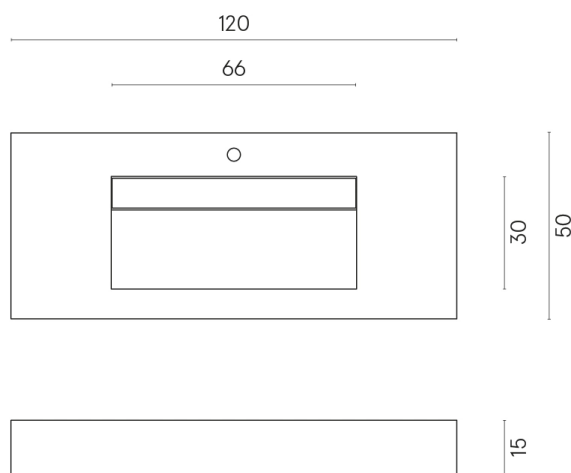

SCHEDA DI CONFIGURAZIONE

Cod. art.: 620810000012

Fly Evo

Washbasin 120

Rivestimento del
prodotto
Millennium Black Matt

I colori e le altre caratteristiche estetiche delle piastrelle presenti nelle illustrazioni presenti sul sito sono puramente indicativi. Guarda sempre i campioni di persona prima dell'acquisto.