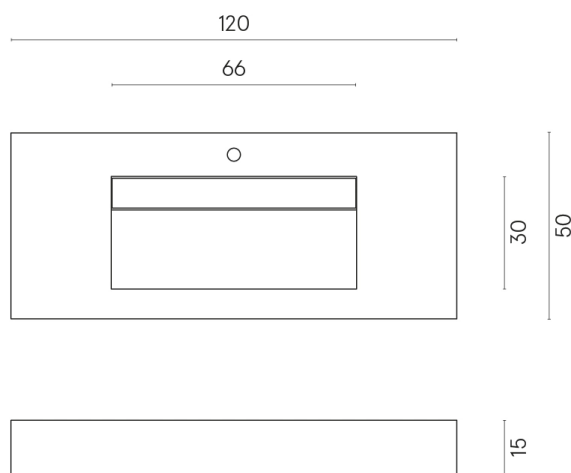

SCHEDA DI CONFIGURAZIONE

Cod. art.: 620810000012

Fly Evo

Washbasin 120

Rivestimento del
prodotto
Surface Steel Matt

I colori e le altre caratteristiche estetiche delle piastrelle presenti nelle illustrazioni presenti sul sito sono puramente indicativi. Guarda sempre i campioni di persona prima dell'acquisto.