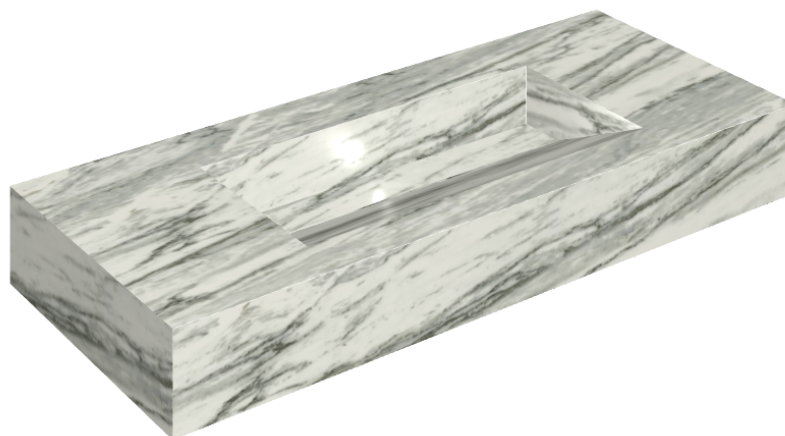

SCHEDA DI CONFIGURAZIONE

Cod. art.: 620810000012

Fly Evo

Washbasin 120

Rivestimento del
prodotto

Skyfall Bianco
Paradiso Matt

I colori e le altre caratteristiche estetiche delle piastrelle presenti nelle illustrazioni presenti sul sito sono puramente indicativi. Guarda sempre i campioni di persona prima dell'acquisto.