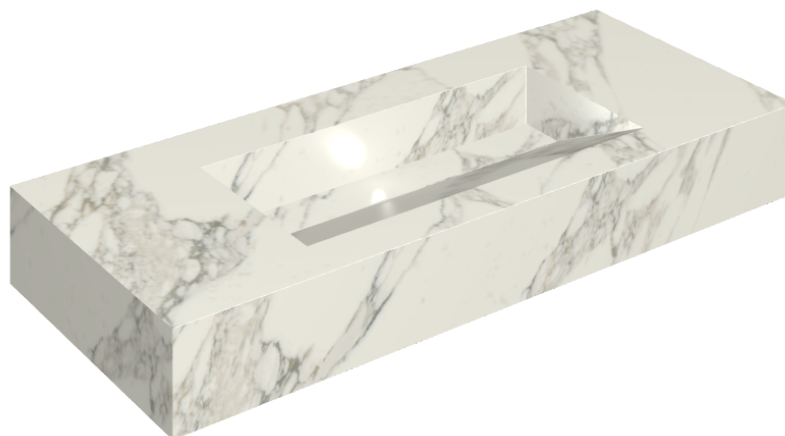

## Washbasin 120

Rivestimento del  
prodotto

Charme Deluxe  
Arabescato White  
Matt

I colori e le altre caratteristiche estetiche delle piastrelle presenti nelle illustrazioni presenti sul sito sono puramente indicativi. Guarda sempre i campioni di persona prima dell'acquisto.