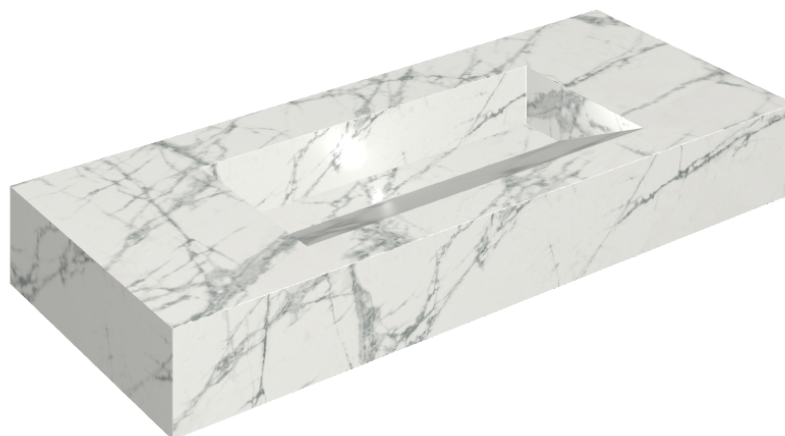

SCHEDA DI CONFIGURAZIONE

Cod. art.: 620810000012

Fly Evo

Washbasin 120

Rivestimento del
prodotto

Charme Deluxe
Invisible White Matt

I colori e le altre caratteristiche estetiche delle piastrelle presenti nelle illustrazioni presenti sul sito sono puramente indicativi. Guarda sempre i campioni di persona prima dell'acquisto.