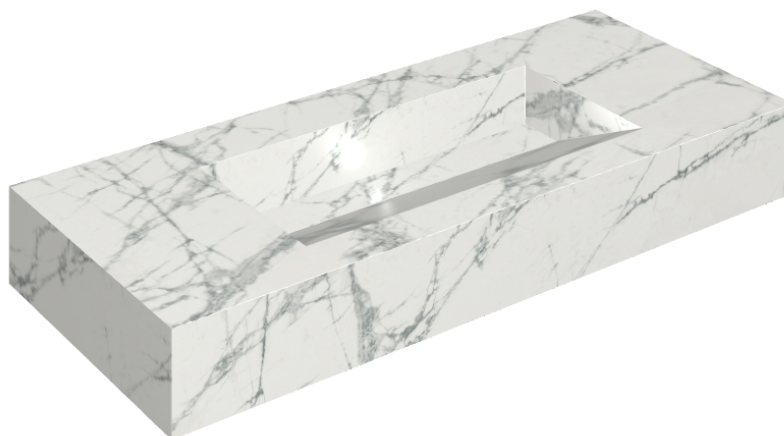

SCHEDA DI CONFIGURAZIONE

Cod. art.: 620810000012

Fly Evo

Washbasin 120

Rivestimento del
prodotto

Charme Deluxe
Invisible White Matt

I colori e le altre caratteristiche estetiche delle piastrelle presenti nelle illustrazioni presenti sul sito sono puramente indicativi. Guarda sempre i campioni di persona prima dell'acquisto.