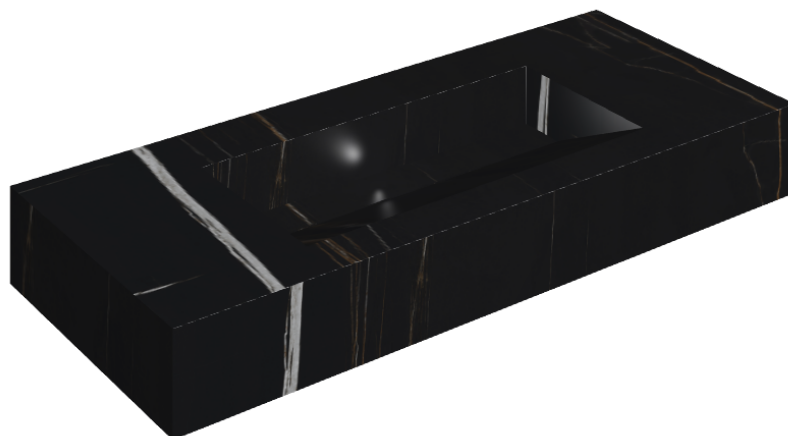

SCHEDA DI CONFIGURAZIONE

Cod. art.: 620810000012

Fly Evo

Washbasin 120

Rivestimento del
prodotto

Charme Deluxe
Sahara Noir Matt

I colori e le altre caratteristiche estetiche delle piastrelle presenti nelle illustrazioni presenti sul sito sono puramente indicativi. Guarda sempre i campioni di persona prima dell'acquisto.