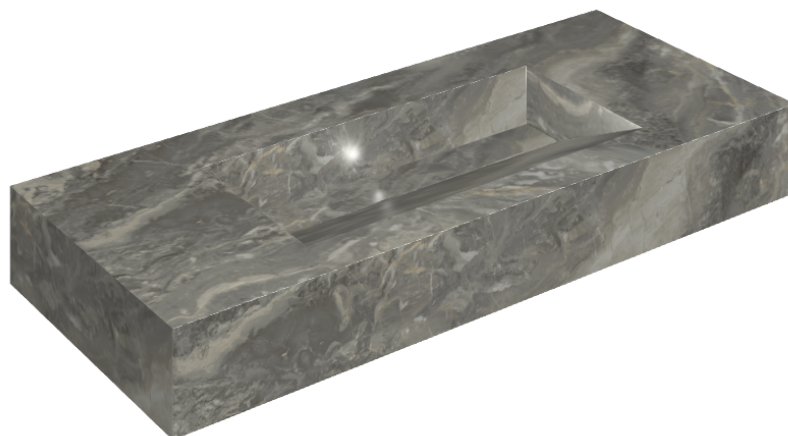

SCHEDA DI CONFIGURAZIONE

Cod. art.: 620810000012

Fly Evo

Washbasin 120

Rivestimento del
prodotto

Charme Deluxe Grigio
Orobico Matt

I colori e le altre caratteristiche estetiche delle piastrelle presenti nelle illustrazioni presenti sul sito sono puramente indicativi. Guarda sempre i campioni di persona prima dell'acquisto.