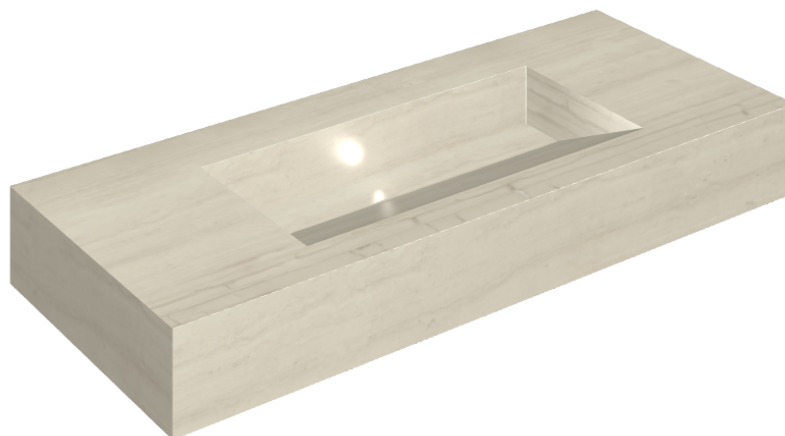

SCHEDA DI CONFIGURAZIONE

Cod. art.: 620810000012

Fly Evo

Washbasin 120

Rivestimento del prodottoCharme Advance Silk
Grey Honed Satin

I colori e le altre caratteristiche estetiche delle piastrelle presenti nelle illustrazioni presenti sul sito sono puramente indicativi. Guarda sempre i campioni di persona prima dell'acquisto.