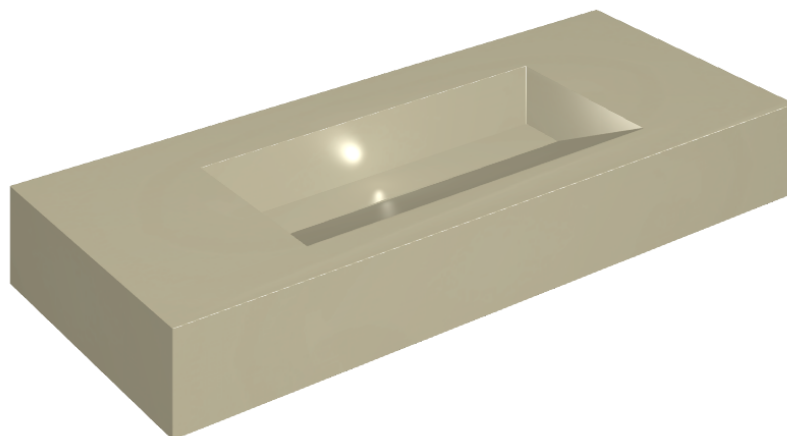

SCHEDA DI CONFIGURAZIONE

Cod. art.: 620810000012

## Washbasin 120

Rivestimento del  
prodotto

Metropolis Glass Sand  
Lux

I colori e le altre caratteristiche estetiche delle piastrelle presenti nelle illustrazioni presenti sul sito sono puramente indicativi. Guarda sempre i campioni di persona prima dell'acquisto.