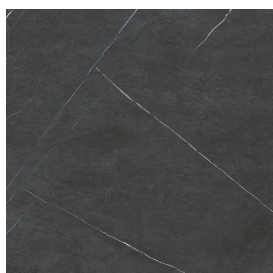

SCHEDA DI CONFIGURAZIONE

Cod. art.: 620810000012

Fly Evo

Washbasin 120

Rivestimento del
prodotto

Metropolis Imperial
Black Matt

I colori e le altre caratteristiche estetiche delle piastrelle presenti nelle illustrazioni presenti sul sito sono puramente indicativi. Guarda sempre i campioni di persona prima dell'acquisto.