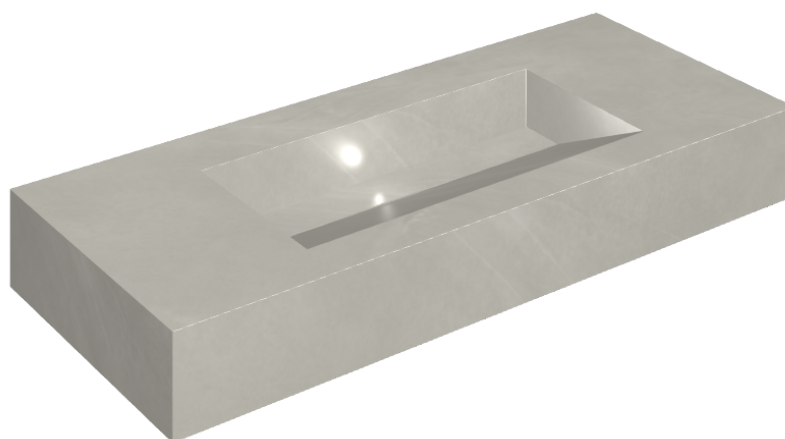

SCHEDA DI CONFIGURAZIONE

Cod. art.: 620810000012

Fly Evo

Washbasin 120

Rivestimento del
prodotto

Continuum Silver
Matt

I colori e le altre caratteristiche estetiche delle piastrelle presenti nelle illustrazioni presenti sul sito sono puramente indicativi. Guarda sempre i campioni di persona prima dell'acquisto.