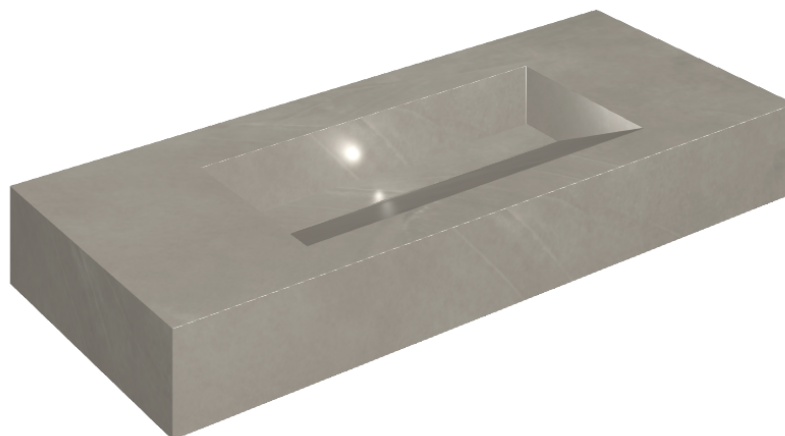

## Washbasin 120

Rivestimento del  
prodotto

Continuum Iron Matt

I colori e le altre caratteristiche estetiche delle piastrelle presenti nelle illustrazioni presenti sul sito sono puramente indicativi. Guarda sempre i campioni di persona prima dell'acquisto.