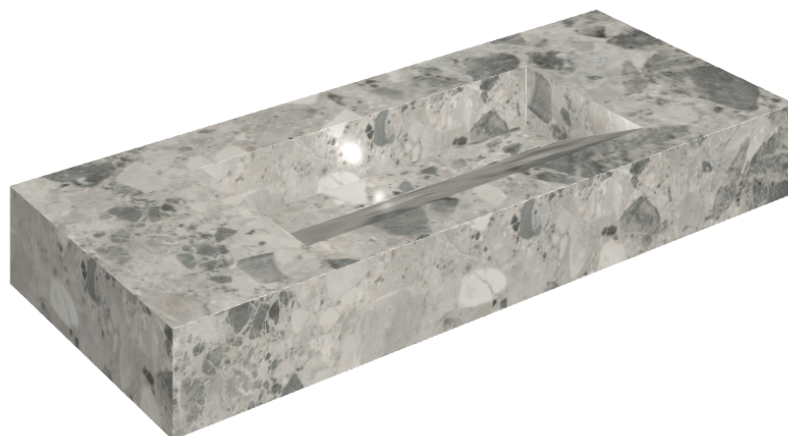

SCHEDA DI CONFIGURAZIONE

Cod. art.: 620810000012

Fly Evo

Washbasin 120

Rivestimento del
prodotto

Continuum Stone
Grey Matt

I colori e le altre caratteristiche estetiche delle piastrelle presenti nelle illustrazioni presenti sul sito sono puramente indicativi. Guarda sempre i campioni di persona prima dell'acquisto.