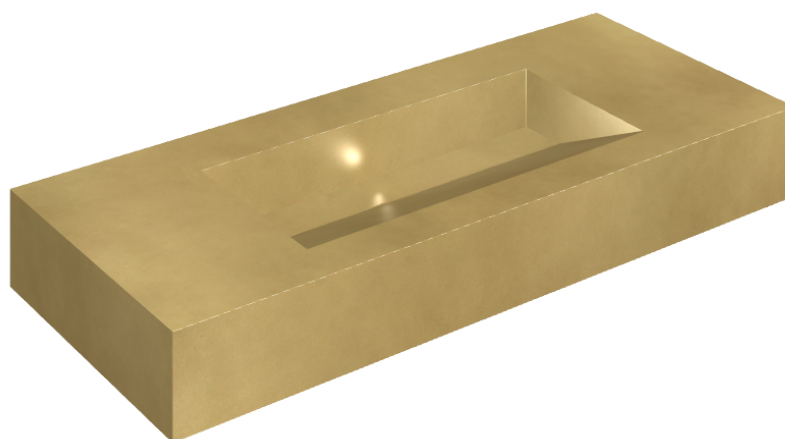

# Fly Evo

## Washbasin 120

Rivestimento del  
prodottoContinuum Brass  
Gold Honed

I colori e le altre caratteristiche estetiche delle piastrelle presenti nelle illustrazioni presenti sul sito sono puramente indicativi. Guarda sempre i campioni di persona prima dell'acquisto.