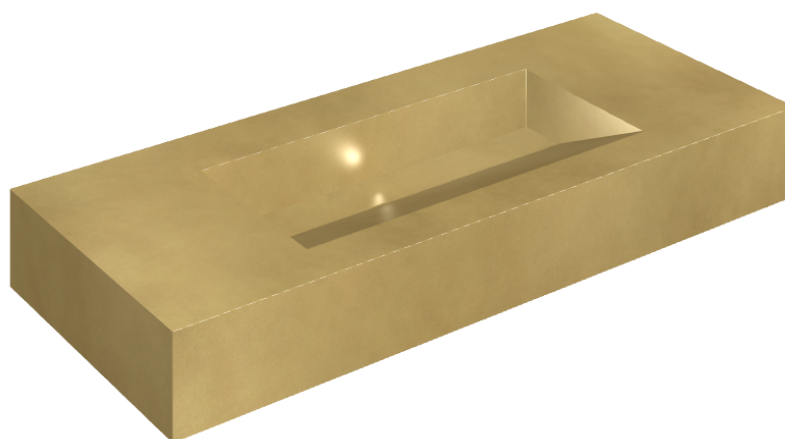

SCHEDA DI CONFIGURAZIONE

Cod. art.: 620810000012

Fly Evo

Washbasin 120

Rivestimento del
prodotto

Continuum Brass
Gold Honed

I colori e le altre caratteristiche estetiche delle piastrelle presenti nelle illustrazioni presenti sul sito sono puramente indicativi. Guarda sempre i campioni di persona prima dell'acquisto.