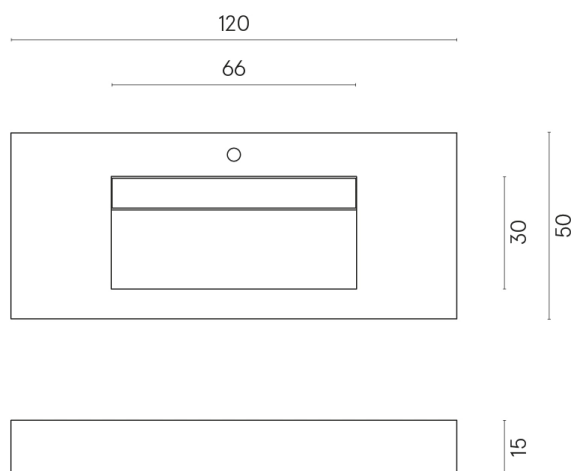

SCHEMA DI CONFIGURAZIONE

Cod. art.:

620810000012

Fly Evo

Washbasin 120

Rivestimento del
prodottoContinuum Brass
Dark Honed

I colori e le altre caratteristiche estetiche delle piastrelle presenti nelle illustrazioni presenti sul sito sono puramente indicativi. Guarda sempre i campioni di persona prima dell'acquisto.