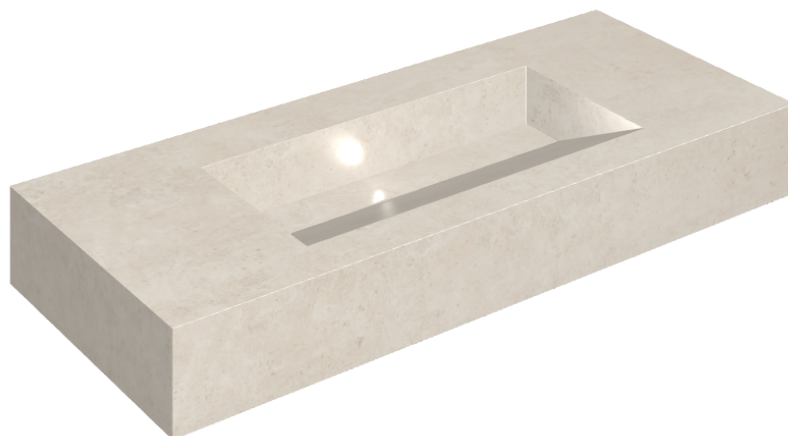

SCHEMA DI CONFIGURAZIONE

Cod. art.: 620810000012

Fly Evo

Washbasin 120

Rivestimento del
prodotto
Eternum Snow Matt

I colori e le altre caratteristiche estetiche delle piastrelle presenti nelle illustrazioni presenti sul sito sono puramente indicativi. Guarda sempre i campioni di persona prima dell'acquisto.