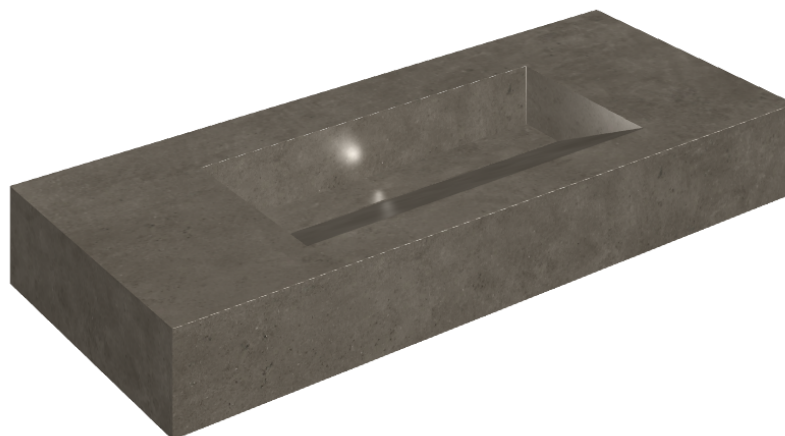

SCHEDA DI CONFIGURAZIONE

Cod. art.: 620810000012

Fly Evo

Washbasin 120

Rivestimento del
prodotto
Eternum Coffee Matt

I colori e le altre caratteristiche estetiche delle piastrelle presenti nelle illustrazioni presenti sul sito sono puramente indicativi. Guarda sempre i campioni di persona prima dell'acquisto.

**Trova il punto vendita
autorizzato più vicino:**

<https://kz.italonceramica.ru/ru/home/dealer/>