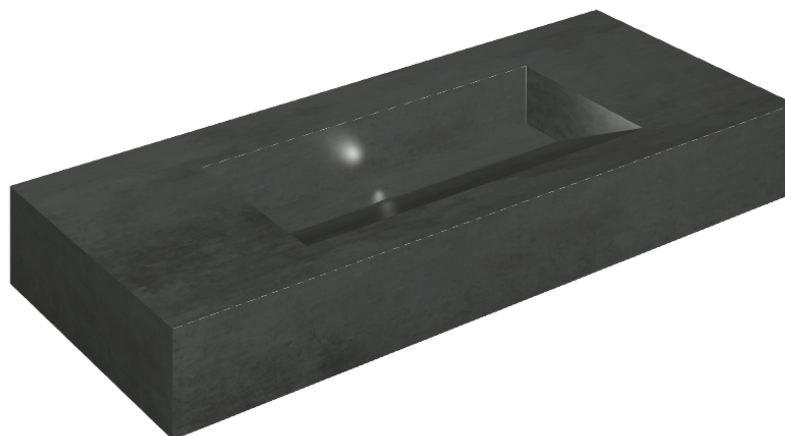

SCHEMA DI CONFIGURAZIONE

Cod. art.:

620810000012

Fly Evo

Washbasin 120

Rivestimento del
prodotto
Surface Steel Matt

I colori e le altre caratteristiche estetiche delle piastrelle presenti nelle illustrazioni presenti sul sito sono puramente indicativi. Guarda sempre i campioni di persona prima dell'acquisto.