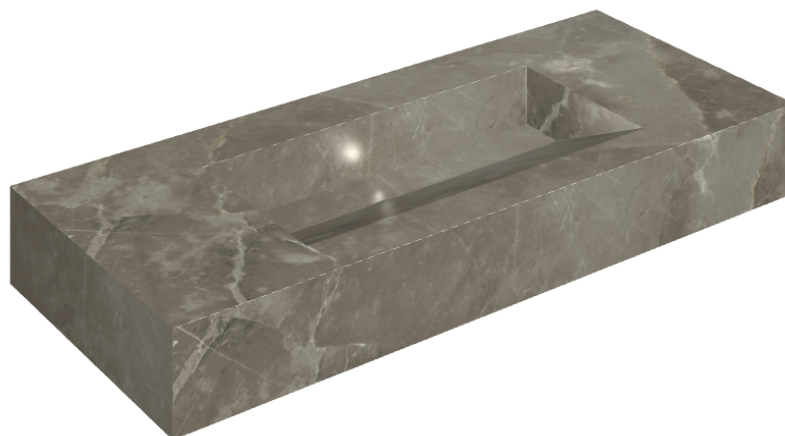

## Washbasin 120

Rivestimento del  
prodotto

Stellaris Tuscania  
Grey Matt

I colori e le altre caratteristiche estetiche delle piastrelle presenti nelle illustrazioni presenti sul sito sono puramente indicativi. Guarda sempre i campioni di persona prima dell'acquisto.