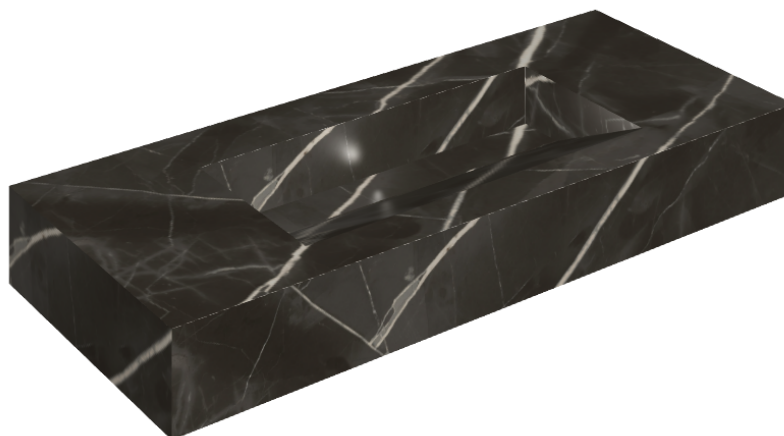

# Fly Evo

## Washbasin 120

Rivestimento del  
prodottoStellaris Precious  
Black Matt

I colori e le altre caratteristiche estetiche delle piastrelle presenti nelle illustrazioni presenti sul sito sono puramente indicativi. Guarda sempre i campioni di persona prima dell'acquisto.