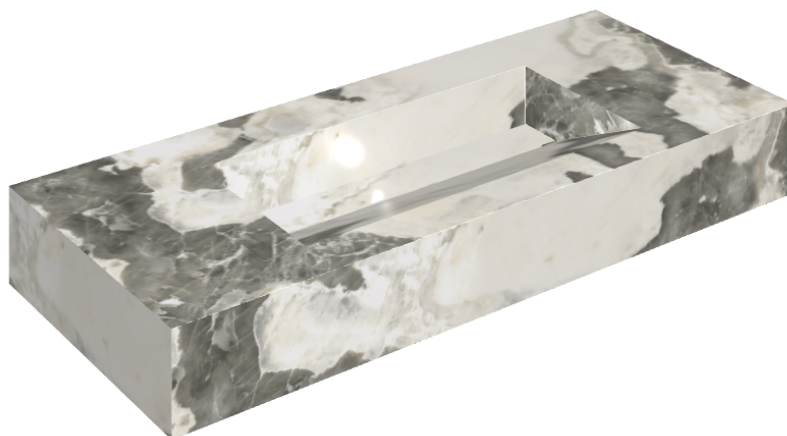

SCHEDA DI CONFIGURAZIONE

Cod. art.: 620810000012

Fly Evo

Washbasin 120

Rivestimento del
prodotto

Stellaris Dover Light
Matt

I colori e le altre caratteristiche estetiche delle piastrelle presenti nelle illustrazioni presenti sul sito sono puramente indicativi. Guarda sempre i campioni di persona prima dell'acquisto.