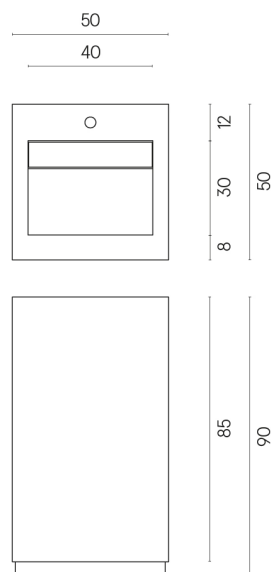

SCHEDA DI CONFIGURAZIONE

Cod. art.:

620810000014

Cube Evo

Washbasin 50

Rivestimento del
prodotto

Charme Evo Onyx
Matt

I colori e le altre caratteristiche estetiche delle piastrelle presenti nelle illustrazioni presenti sul sito sono puramente indicativi. Guarda sempre i campioni di persona prima dell'acquisto.